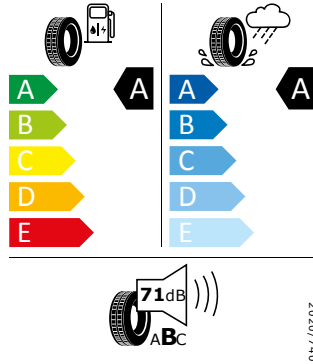

Continental 215/55 R17 94V

Continental 0358217

215/55 R17 94V C1

Pro zobrazení detailních informací o této pneumatice můžete naskenovat tento QR-kód Vaším smartphonem.

Product sheet

<https://relasdata.blob.core.windows.net/relas/tyres/sheet/mPg4ukfKod1RXbAAmIZnnQ==>