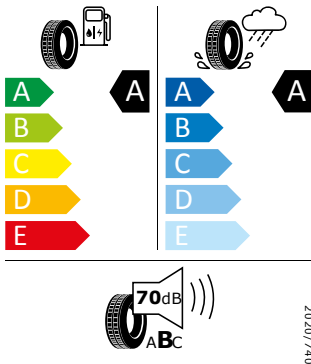

Energetický štítek

Kola z lehké slitiny Scutus 17"

GOODYEAR 215/55 R17 94 V

GOODYEAR 547003

215/55 R17 94 V C1

Pro zobrazení detailních informací o této pneumatice můžete naskenovat tento QR-kód Vaším smartphonem.