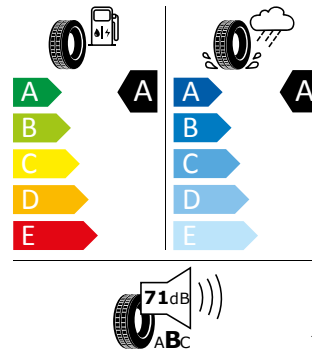

Product sheet

<https://relasdata.blob.core.window.s.net/relas/tyres/sheet/ECuJg47yeJNJ0IVO8xB+mQ==>

Bridgestone 215/55 R17 94V

Bridgestone 13952

215/55 R17 94V C1

Pro zobrazení detailních informací o této pneumatice můžete naskenovat tento QR-kód Vaším smartphonem.