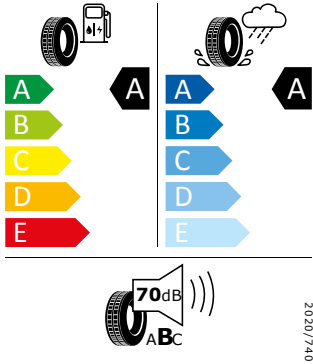

GOODYEAR 215/55 R17 94V

GOODYEAR 547003

215/55 R17 94V C1

Pro zobrazení detailních informací o této pneumatice můžete naskenovat tento QR-kód Vaším smartphonem.

Product sheet

<https://relasdata.blob.core.windows.net/relas/tyres/sheet/5LhRBHc931aeKxvddL2NsA==>