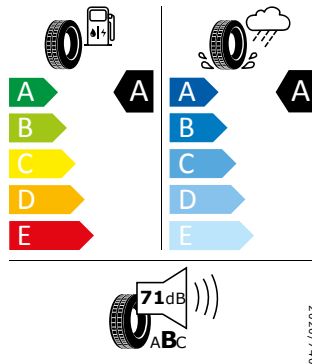

Product sheet

<https://relasdata.blob.core.window.s.net/relas/tyres/sheet/kknD9e6G62T/KDSpEGZgkA==>

Bridgestone 215/55 R17 94V

Bridgestone 13952

215/55 R17 94V C1

Pro zobrazení detailních informací o této pneumatice můžete naskenovat tento QR-kód Vaším smartphonem.