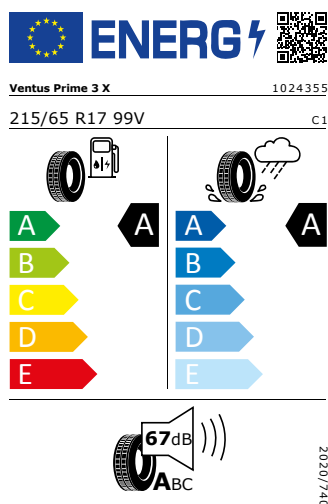

Interiér

Dekorační vložky
Dveře a boční obložení, kůže
Multifunkční volant

Normální sedadla vpředu
Nástupní lišty

Galerie

Energetický štítek

Disk z lehké slitiny Mitykas 7J x 17"

Ventus Prime 3 X 215/65 R17 99V