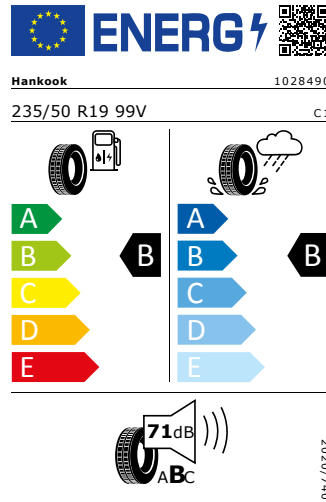

Hankook 235/50 R19 99V

Pro zobrazení detailních informací o této pneumatice můžete naskenovat tento QR-kód Vaším smartphonem.

Product sheet

<https://relasdata.blob.core.windows.net/relas/tyres/sheet/gsJaOWGCrdr5pAo1FEXRLw==>