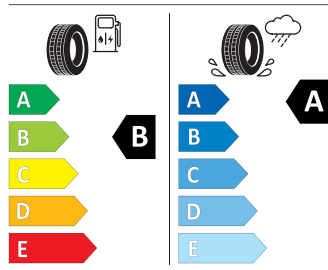

Product sheet

<https://relasdata.blob.core.windows.net/relas/tyres/sheet/wfS9rpUaJpvQK8hgRROFWg==>

Hankook 235/45 R20 100V XL

Hankook 1032204

235/45R20 100 V XL CI

2020/740

Pro zobrazení detailních informací o této pneumatice můžete naskenovat tento QR-kód Vaším smartphonem.