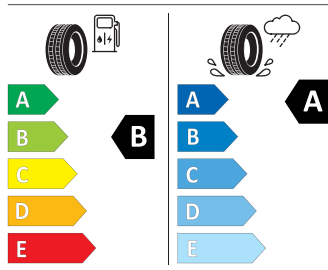

Energetický štítek

Rila 20" antracitová leštěná,aero kryty

Continental 235/45 R20 100V

Continental 0311885

235/45 R 20 100 V XL CI

2020/740

Pro zobrazení detailních informací o této pneumatice můžete naskenovat tento QR-kód Vaším smartphonem.