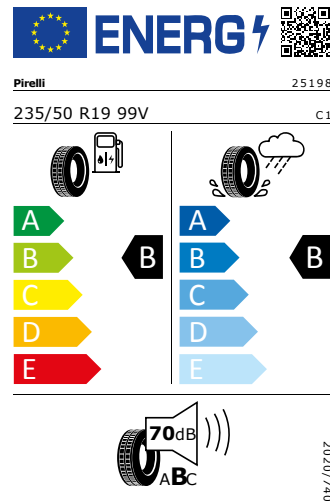

Pro zobrazení detailních informací o této pneumatice můžete naskenovat tento QR-kód Vaším

Product sheet

<https://relasdata.blob.core.windows.net/relas/tyres/sheet/X3yWwOxWum8wJODB+9KuBA==>

Pirelli 235/50 R19 99V