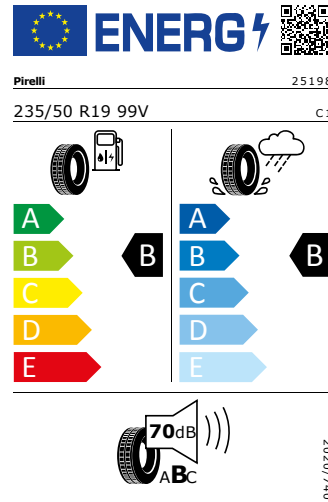

Pro zobrazení detailních informací o této pneumatice můžete naskenovat tento QR-kód Vaším

Product sheet

<https://relasdata.blob.core.windows.net/relas/tyres/sheet/X3yWwOxWum8wJODB+9KuBA==>

Pirelli 235/50 R19 99V