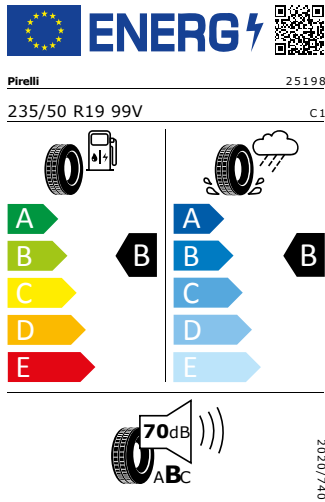

Pirelli 235/50 R19 99V

Pro zobrazení detailních informací o této pneumatice můžete naskenovat tento QR-kód Vaším

Product sheet

<https://relasdata.blob.core.windows.net/relas/tyres/sheet/X3yWwOxWum8wJODB+9KuBA==>