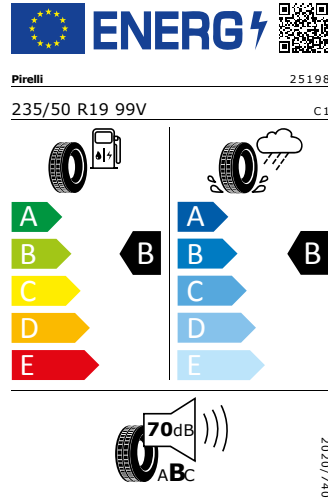

Product sheet

<https://relasdata.blob.core.windows.net/relas/tyres/sheet/X3yWw0xWum8wJODB+9KuBA==>

Pirelli 235/50 R19 99V