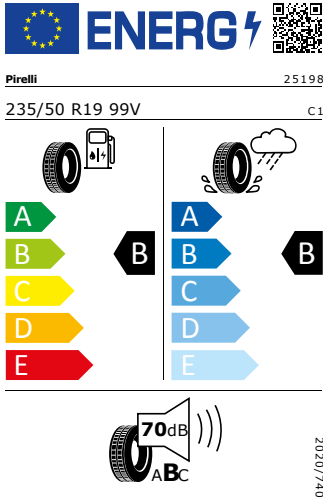

Dveře a boční obložení
MuFu kožený vyhříváný volant s pádly pod volantem
Sportovní komfortní sedadla vpředu

Galerie

Energetický

štítek Kola z lehkých slitin 7J x 19 "TRIGLAV" Antracit

Pirelli 235/50 R19 99V