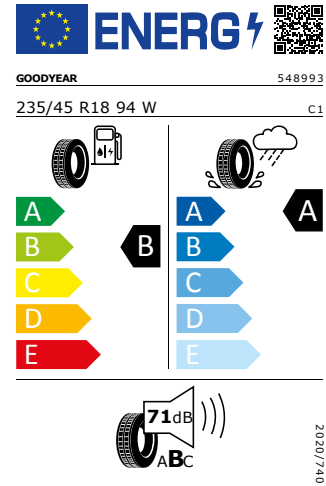

GOODYEAR 235/45 R18 94 W

Pro zobrazení detailních informací o této pneumatice můžete naskenovat tento QR-kód Vaším smartphonem.

Product sheet

[https://relasdata.blob.core.window
s.net/relas/tyres/sheet/TCeEuCK1
P2pmrh0IAu50aw==](https://relasdata.blob.core.windows.net/relas/tyres/sheet/TCeEuCK1P2pmrh0IAu50aw==)