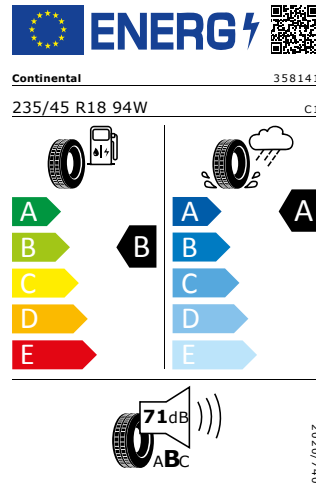

Continental 235/45 R18 94W

Pro zobrazení detailních informací o této pneumatice můžete naskenovat tento QR-kód Vaším smartphonem.

Product sheet

<https://relasdata.blob.core.window.s.net/relas/tyres/sheet/usBP6b1rrH2/3rt1mOUeWQ==>