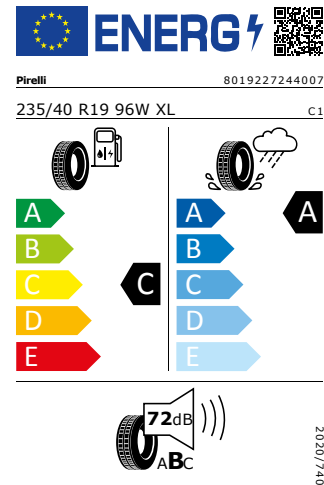

Pirelli 235/40 R19 96W XL

Pro zobrazení detailních informací o této pneumatice můžete naskenovat tento QR-kód Vaším smartphonem.

Product sheet

<https://relasdata.blob.core.windows.net/relas/tyres/sheet/K7BGaMV Bdh1VjBddGfs9vA==>