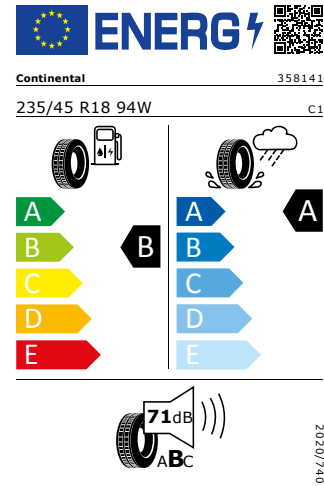

Continental 235/45 R18 94W

Pro zobrazení detailních informací o této pneumatice můžete naskenovat tento QR-kód Vaším smartphonem.

Product sheet

<https://relasdata.blob.core.window.s.net/relas/tyres/sheet/usBP6b1rrH2/3rt1mOUeWQ==>