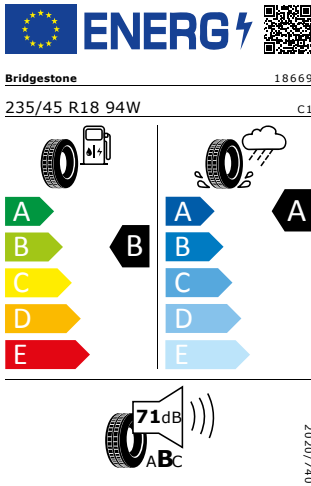

### Continental 235/45 R18 94W

Pro zobrazení detailních informací o této pneumatice můžete naskenovat tento QR-kód Vaším smartphonem.

#### Product sheet

<https://relasdata.blob.core.window.s.net/relas/tyres/sheet/usBP6b1rrH2/3rt1mOUeWQ==>

**Bridgestone 235/45 R18 94W**

Pro zobrazení detailních informací o této pneumatice můžete naskenovat tento QR-kód Vaším smartphonem.