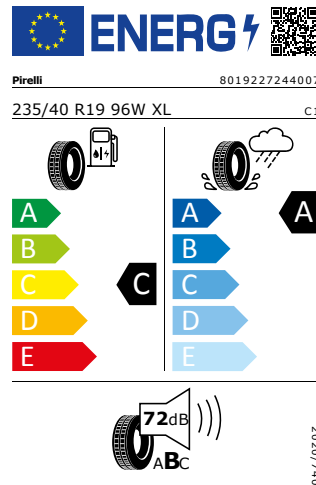

Pirelli 235/40 R19 96W XL

Pro zobrazení detailních informací o této pneumatice můžete naskenovat tento QR-kód Vaším smartphonem.

Product sheet

<https://relasdata.blob.core.windows.net/relas/tyres/sheet/K7BGaMV Bdh1VjBddGfs9vA==>