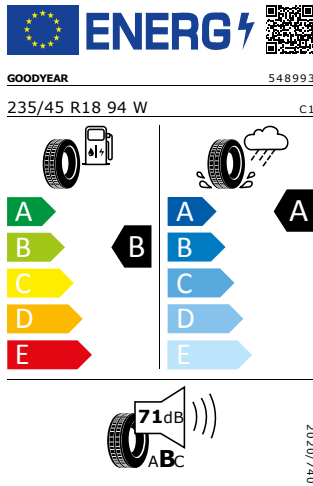

18" kola z lehké slitiny Zenith

GOODYEAR 235/45 R18 94 W

Pro zobrazení detailních informací o této pneumatice můžete naskenovat tento QR-kód Vaším smartphonem.

Product sheet

<https://relasdata.blob.core.window.s.net/relas/tyres/sheet/TCeEuCk1P2pmrh0IAu50aw==>