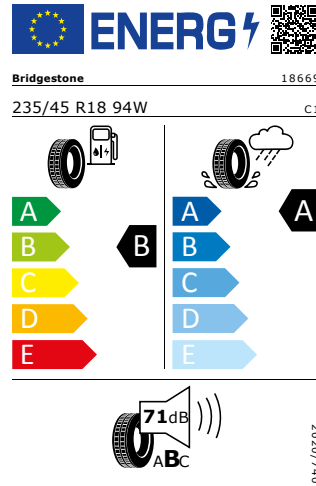

### Continental 235/45 R18 94W

Pro zobrazení detailních informací o této pneumatice můžete naskenovat tento QR-kód Vaším smartphonem.

#### Product sheet

<https://relasdata.blob.core.window.s.net/relas/tyres/sheet/usBP6b1rrH2/3rt1mOUeWQ==>

**Bridgestone 235/45 R18 94W**

Pro zobrazení detailních informací o této pneumatice můžete naskenovat tento QR-kód Vaším smartphonem.

**Product sheet**

[https://relasdata.blob.core.window  
 s.net/relas/tyres/sheet/alesjanNOI  
 gpQAD+y76KfA==](https://relasdata.blob.core.windows.net/relas/tyres/sheet/alesjanNOIgpQAD+y76KfA==)

**Bridgestone 235/45 R18 94W**