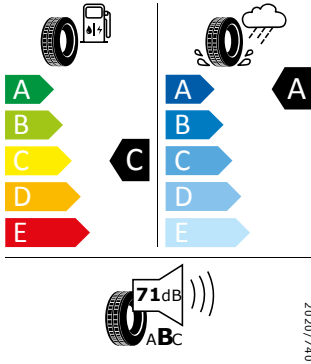

Bridgestone 235/40 R19 96W XL

Bridgestone 7271

235/40 R19 96W XL C1

Pro zobrazení detailních informací o této pneumatice můžete naskenovat tento QR-kód Vaším smartphonem.

Product sheet

<https://relasdata.blob.core.windows.net/relas/tyres/sheet/spNj24tDhqqEc6aB3RyD6Q==>