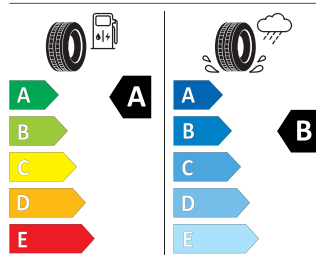

Product sheet

<https://relasdata.blob.core.window.s.net/relas/tyres/sheet/AYJm1uGNBpRdXL2hcmDZEw==>

Michelin 205/55 R17 91V

MICHELIN 069790

205/55R17 91 V CI

2020/740

Pro zobrazení detailních informací o této pneumatice můžete naskenovat tento QR-kód Vaším smartphonem.