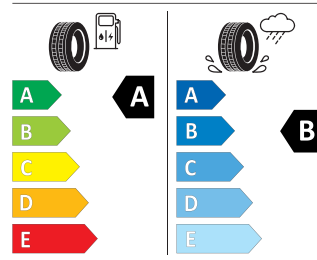

Product sheet

<https://relasdata.blob.core.window.s.net/relas/tyres/sheet/R6JZo+TgUyCEsGHv9JHBZg==>

GOODYEAR 205/55 R17 91V

GOODYEAR 582740

205/55R17 91 V CI

2020/740

Pro zobrazení detailních informací o této pneumatice můžete naskenovat tento QR-kód Vaším smartphonem.