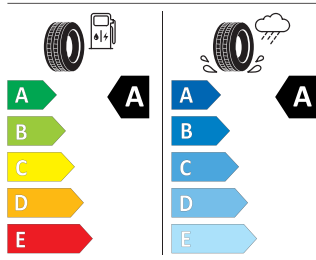

Energetický štítek

Kola z lehké slitiny Mensa Aero 7J x 17"

Continental 205/55 R17 91V

Continental 0358161

205/55 R 17 91 V CI

2020/740

Pro zobrazení detailních informací o této pneumatice můžete naskenovat tento QR-kód Vaším smartphonem.