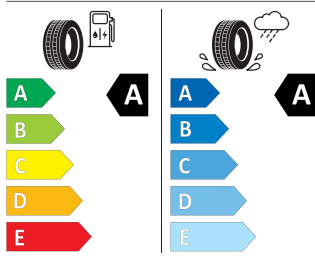

Energetický štítek

Kola z lehké slitiny Mensa Aero 7J x 17"

Continental 205/55 R17 91V

Continental 0358161

205/55 R 17 91 V CI

2020/740

Pro zobrazení detailních informací o této pneumatice můžete naskenovat tento QR-kód Vaším smartphonem.