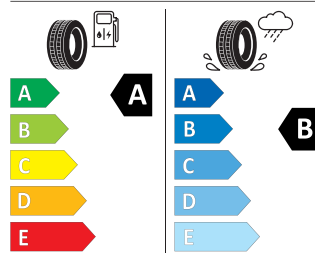

Product sheet

<https://relasdata.blob.core.windows.net/relas/tyres/sheet/R6JZo+TgUyCEsGHv9JHBZg==>

GOODYEAR 205/55 R17 91V

GOODYEAR 582740

205/55R17 91 V CI

2020/740

Pro zobrazení detailních informací o této pneumatice můžete naskenovat tento QR-kód Vaším smartphonem.