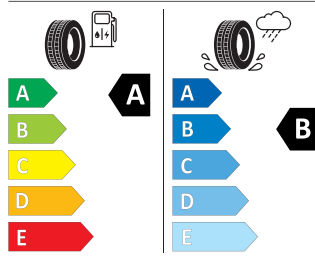

Product sheet

<https://relasdata.blob.core.windows.net/relas/tyres/sheet/AYJm1uGNBpRdXL2hcmDZEw==>

Michelin 205/55 R17 91V

MICHELIN 069790

205/55R17 91 V CI

2020/740

Pro zobrazení detailních informací o této pneumatice můžete naskenovat tento QR-kód Vaším smartphonem.