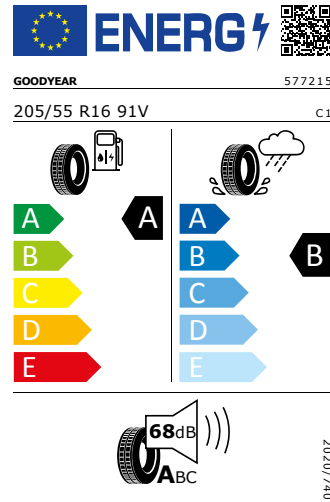

GOODYEAR 205/55 R16 91V

Pro zobrazení detailních informací o této pneumatice můžete naskenovat tento QR-kód Vaším smartphonem.

Product sheet

<https://relasdata.blob.core.windows.net/relas/tyres/sheet/BM9Jq6SsSaC9lwy8+/3vSw==>