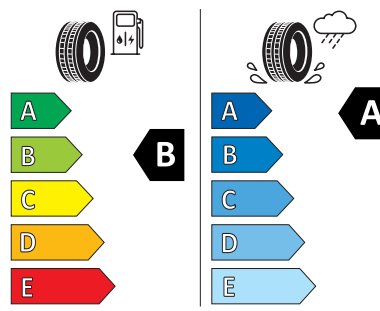

Produktový list

<https://relasdata.blob.core.windows.net/relas/tyres/sheet/bwWu0DodlupenN5cGDIDXQ==>

Continental 235/45 R20

Continental 0315180

235/45 R 20 100 V XL C1

2020/740

Pro zobrazení detailních informací o této pneumatice můžete naskenovat tento QR-kód Vaším smartphonem.