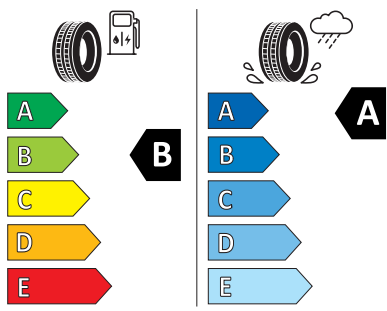

*** Tato výbava byla nahrazena jinou položkou mimořádné výbavy**

Energetická třída

Elias 20" černá leštěná

Continental 235/45 R20

Continental 0311885

235/45 R 20 100 V XL C1

2020/740

Pro zobrazení detailních informací o této pneumatice můžete naskenovat tento QR-kód Vaším smartphonem.