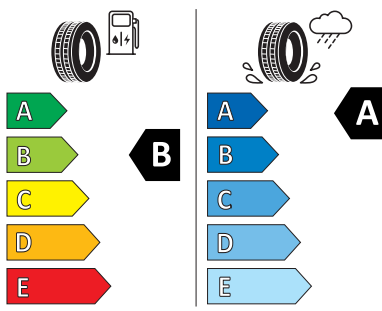

Produktový list

<https://relasdata.blob.core.windows.net/relas/tyres/sheet/70yrprkALNrRliyROJxSGg==>

Hankook Tire 235/45 R20

Hankook 1032204

235/45R20 100 V XL C1

2020/740

Pro zobrazení detailních informací o této pneumatice můžete naskenovat tento QR-kód Vaším smartphonem.