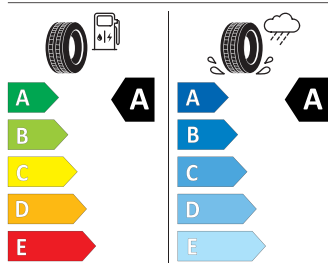

Energetický štítek

Alkaris 17" černá leštěná

Hankook 215/55 R17 94W

Hankook 1029114

215/55R17 94 W Cl

2020/740

Pro zobrazení detailních informací o této pneumatice můžete naskenovat tento QR-kód Vaším smartphonem.

Product sheet

<https://relasdata.blob.core.windows.net/relas/tyres/sheet/D95ltZwx9MIXeQA8eB+ROA==>