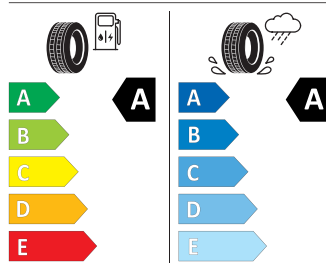

Goodyear 215/55 R17 94W

GOODYEAR 584482

215/55R17 94 W Cl

2020/740

Pro zobrazení detailních informací o této pneumatice můžete naskenovat tento QR-kód Vaším smartphonem.

Product sheet

<https://relasdata.blob.core.windows.net/relas/tyres/sheet/YpGd/071oawm6WjRiUxmsg==>