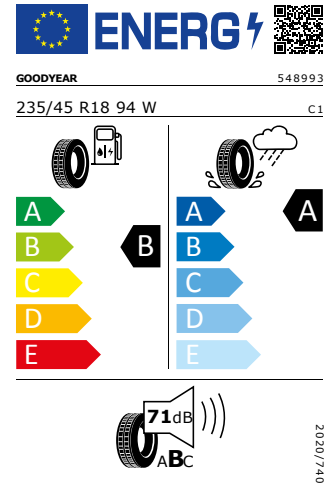

GOODYEAR 235/45 R18 94 W

Pro zobrazení detailních informací o této pneumatice můžete naskenovat tento QR-kód Vaším smartphonem.

Product sheet

<https://relasdata.blob.core.windows.net/relas/tyres/sheet/TCeEuCk1P2pmrh0IAu50aw==>