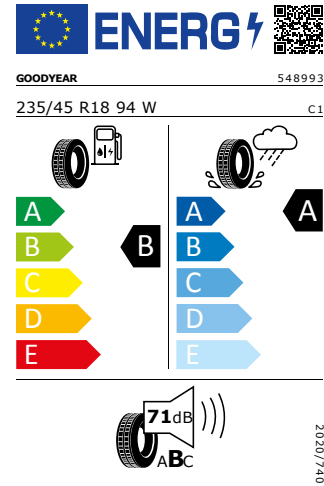

GOODYEAR 235/45 R18 94 W

Pro zobrazení detailních informací o této pneumatice můžete naskenovat tento QR-kód Vaším smartphonem.

Product sheet

<https://relasdata.blob.core.windows.net/relas/tyres/sheet/TCeEuCk1P2pmrh0IAu50aw==>