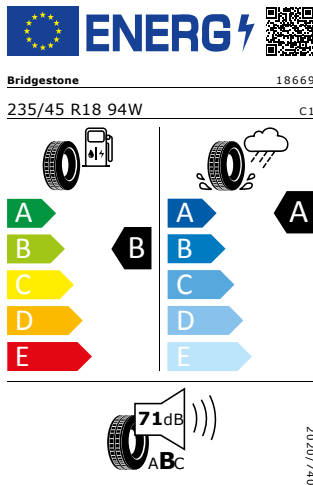

* Tato výbava byla nahrazena jinou položkou mimořádné výbavy

Energetický štítek

Kola z lehké slitiny VELA 18" s Aero kry ty

Bridgestone 235/45 R18 94W

Pro zobrazení detailních informací o této pneumatice můžete naskenovat tento QR-kód Vaším smartphonem.