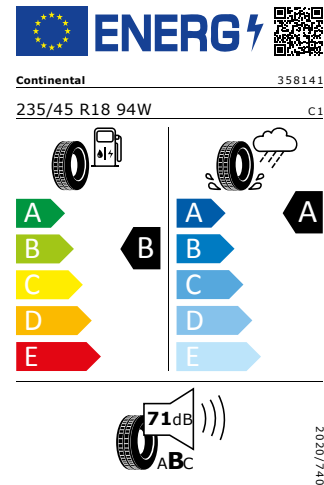

Continental 235/45 R18 94W

Pro zobrazení detailních informací o této pneumatice můžete naskenovat tento QR-kód Vaším smartphonem.

Product sheet

<https://relasdata.blob.core.windows.net/relas/tyres/sheet/usBP6b1rrH2/3rt1mOUeWQ==>