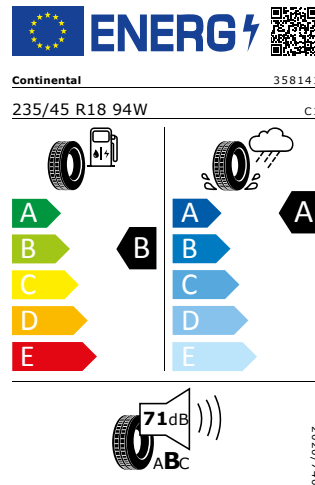

Continental 235/45 R18 94W

Pro zobrazení detailních informací o této pneumatice můžete naskenovat tento QR-kód Vaším smartphonem.

Product sheet

<https://relasdata.blob.core.windows.net/relas/tyres/sheet/usBP6b1rrH2/3rt1mOUeWQ==>