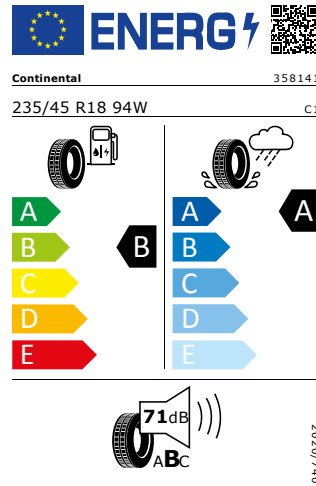

Continental 235/45 R18 94W

Pro zobrazení detailních informací o této pneumatice můžete naskenovat tento QR-kód Vaším smartphonem.

Product sheet

<https://relasdata.blob.core.windows.net/relas/tyres/sheet/usBP6b1rrH2/3rt1mOUeWQ==>