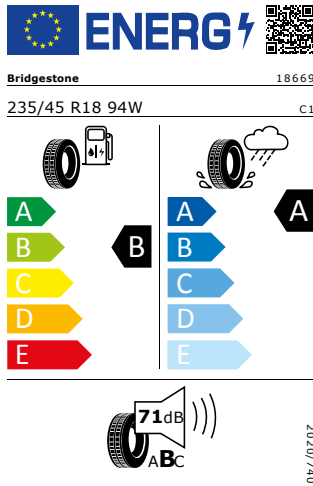

Product sheet

<https://relasdata.blob.core.windows.net/relas/tyres/sheet/alesjanNOIgpQAD+y76KfA==>

GOODYEAR 235/45 R18 94 W

Pro zobrazení detailních informací o této pneumatice můžete naskenovat tento QR-kód Vaším smartphonem.

Product sheet

<https://relasdata.blob.core.windows.net/relas/tyres/sheet/TCeEuCk1P2pmrh0IAu50aw==>

GOODYEAR 235/45 R18 94 W

Pro zobrazení detailních informací o této pneumatice můžete naskenovat tento QR-kód Vaším smartphonem.

Product sheet

<https://relasdata.blob.core.windows.net/relas/tyres/sheet/TCeEuCk1P2pmrh0IAu50aw==>

18" kola z lehké slitiny Zenith

Bridgestone 235/45 R18 94W

Pro zobrazení detailních informací o této pneumatice můžete naskenovat tento QR-kód Vaším smartphonem.