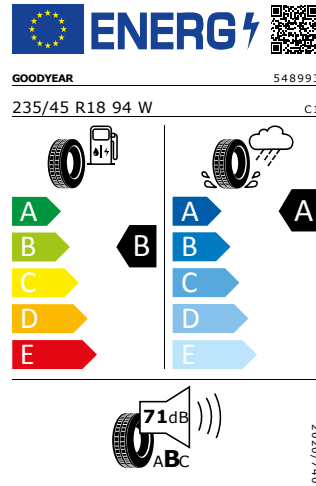

Product sheet

<https://relasdata.blob.core.windows.net/relas/tyres/sheet/usBP6b1rrH2/3rt1mOUeWQ==>

Bridgestone 235/45 R18 94W

Pro zobrazení detailních informací o této pneumatice můžete naskenovat tento QR-kód Vaším smartphonem.

Product sheet

<https://relasdata.blob.core.windows.net/relas/tyres/sheet/alesjanNOIgpQAD+y76KfA==>

GOODYEAR 235/45 R18 94 W

Pro zobrazení detailních informací o této pneumatice můžete naskenovat tento QR-kód Vaším smartphonem.