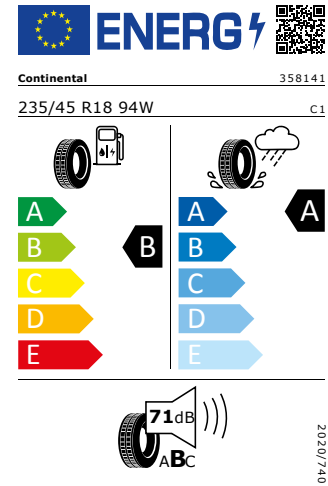

Continental 235/45 R18 94W

Pro zobrazení detailních informací o této pneumatice můžete naskenovat tento QR-kód Vaším smartphonem.

Product sheet

<https://relasdata.blob.core.windows.net/relas/tyres/sheet/usBP6b1rrH2/3rt1mOUeWQ==>