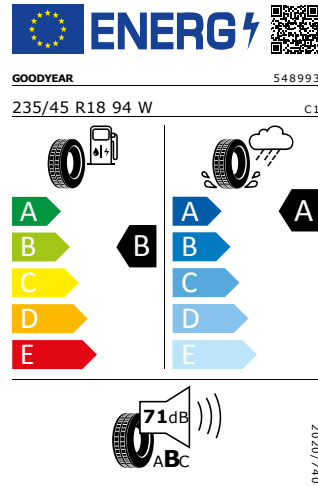

GOODYEAR 235/45 R18 94 W

Pro zobrazení detailních informací o této pneumatice můžete naskenovat tento QR-kód Vaším smartphonem.

Product sheet

<https://relasdata.blob.core.windows.net/relas/tyres/sheet/TCeEuCk1P2pmrh0IAu50aw==>