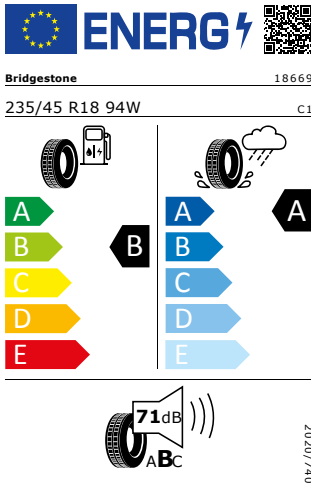

Product sheet

<https://relasdata.blob.core.windows.net/relas/tyres/sheet/usBP6b1rrH2/3rt1mOUeWQ==>

Continental 235/45 R18 94W

Pro zobrazení detailních informací o této pneumatice můžete naskenovat tento QR-kód Vaším smartphonem.

Product sheet

<https://relasdata.blob.core.windows.net/relas/tyres/sheet/usBP6b1rrH2/3rt1mOUeWQ==>

Bridgestone 235/45 R18 94W

Pro zobrazení detailních informací o této pneumatice můžete naskenovat tento QR-kód Vaším smartphonem.