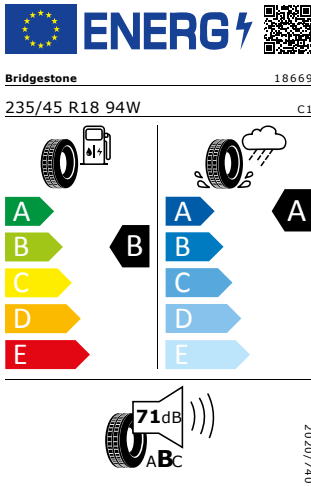

Bridgestone 235/45 R18 94W

Pro zobrazení detailních informací o této pneumatice můžete naskenovat tento QR-kód Vaším smartphonem.

Product sheet

<https://relasdata.blob.core.windows.net/relas/tyres/sheet/alesjanNOIgpQAD+y76KfA==>