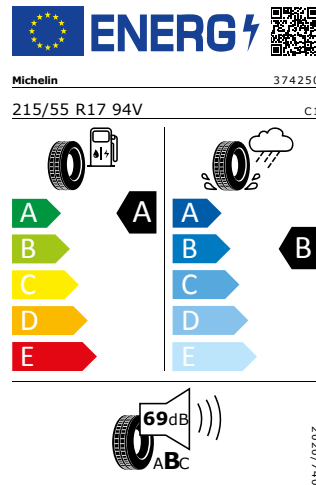

Michelin 215/55 R17 94V

Pro zobrazení detailních informací o této pneumatice můžete naskenovat tento QR-kód Vaším smartphonem.

Product sheet

<https://relasdata.blob.core.window.s.net/relas/tyres/sheet/6OUPVADauFg3VuJWxetd1g==>