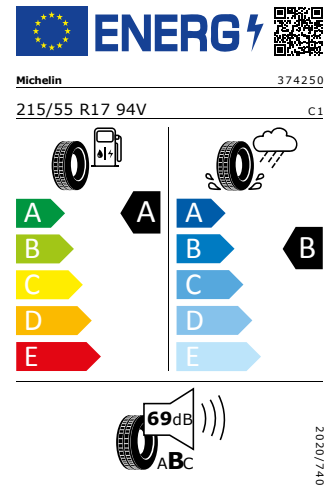

Michelin 215/55 R17 94V

Pro zobrazení detailních informací o této pneumatice můžete naskenovat tento QR-kód Vaším smartphonem.

Product sheet

<https://relasdata.blob.core.window.s.net/relas/tyres/sheet/6OUPVADauFg3VuJWxetd1g==>