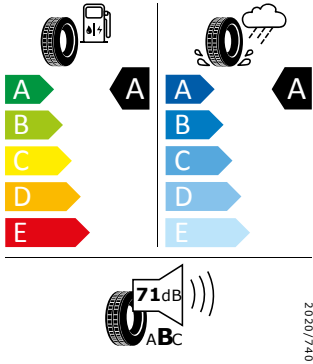

Continental 215/55 R17 94V

Continental 358217

215/55 R17 94V C1

Pro zobrazení detailních informací o této pneumatice můžete naskenovat tento QR-kód Vaším smartphonem.

Product sheet

<https://relasdata.blob.core.windows.net/relas/tyres/sheet/qtZjPrYBERV8YeXfrFspVw==>