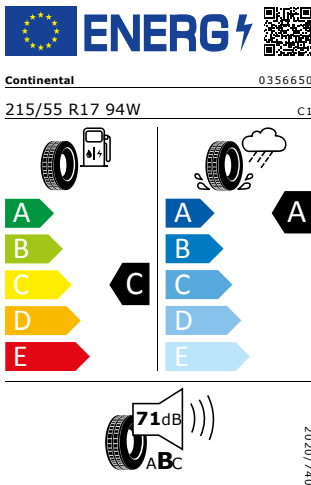

Galerie

Energetický štítek

Kola z lehké slitiny "DRAKON" 6,5Jx17" anthracitové leštěné

Continental 215/55 R17 94W

Pro zobrazení detailních informací o této pneumatice můžete naskenovat tento QR-kód Vaším smartphonem.