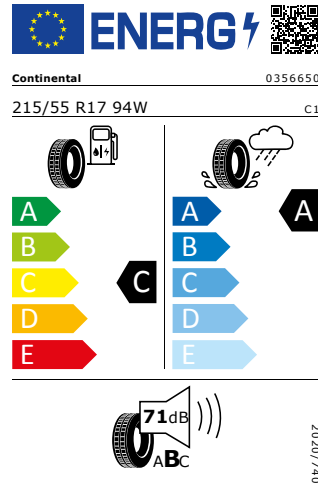

Product sheet

<https://relasdata.blob.core.windows.net/relas/tyres/sheet/MPczf2/YZ7IlbkiZN9285w==>

Pirelli 215/55R17 94W

Pro zobrazení detailních informací o této pneumatice můžete naskenovat tento QR-kód Vaším smartphonem.

Product sheet

<https://relasdata.blob.core.window.s.net/relas/tyres/sheet/MPczf2/YZ7l1bkiZN9285w==>

Continental 215/55 R17 94W

Pro zobrazení detailních informací o této pneumatice můžete naskenovat tento QR-kód Vaším smartphonem.