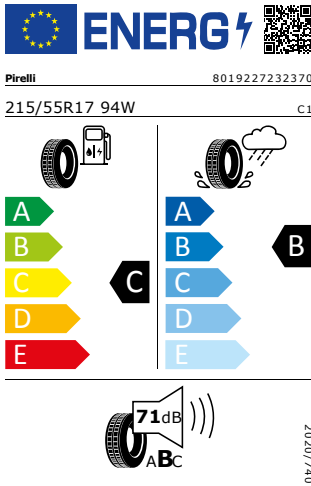

Pirelli 215/55R17 94W

Pro zobrazení detailních informací o této pneumatice můžete naskenovat tento QR-kód Vaším smartphonem.

Product sheet

<https://relasdata.blob.core.window.s.net/relas/tyres/sheet/MPczf2/YZ7l1bkiZN9285w==>