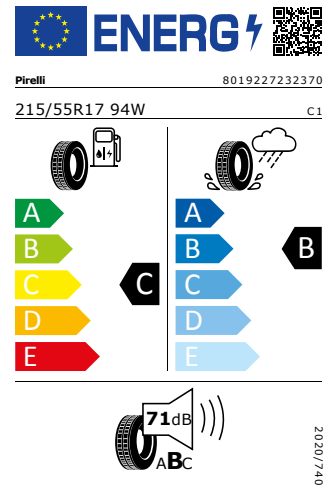

Pirelli 215/55R17 94W

Pro zobrazení detailních informací o této pneumatice můžete naskenovat tento QR-kód Vaším smartphonem.

Product sheet

<https://relasdata.blob.core.windows.net/relas/tyres/sheet/MPczf2/YZ7IlbkiZN9285w==>