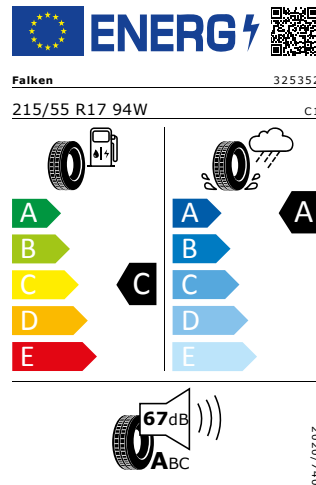

Falken 215/55 R17 94W

Pro zobrazení detailních informací o této pneumatice můžete naskenovat tento QR-kód Vaším smartphonem.

Product sheet

<https://relasdata.blob.core.windows.net/relas/tyres/sheet/hr7Cc777KfIG9cMm+pc80A==>