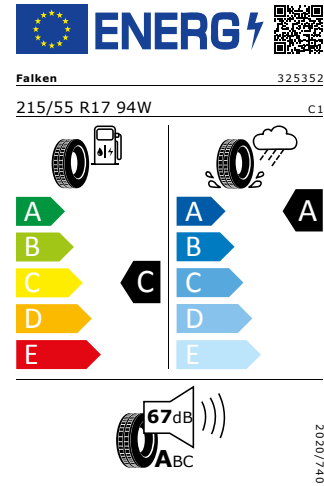

Falken 215/55 R17 94W

Pro zobrazení detailních informací o této pneumatice můžete naskenovat tento QR-kód Vaším smartphonem.

Product sheet

<https://relasdata.blob.core.window.s.net/relas/tyres/sheet/hr7Cc777KfIG9cMm+pc80A==>