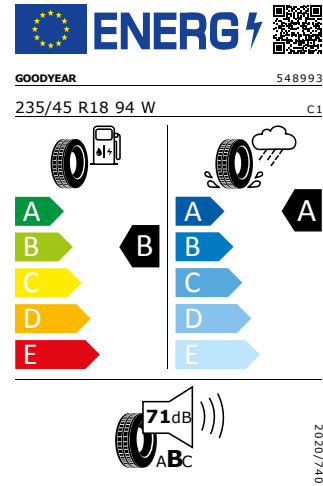

Product sheet

<https://relasdata.blob.core.window.s.net/relas/tyres/sheet/alesjanNOIgpQAD+y76KfA==>

Continental 235/45 R18 94W

Pro zobrazení detailních informací o této pneumatice můžete naskenovat tento QR-kód Vaším smartphonem.

Product sheet

<https://relasdata.blob.core.windows.net/relas/tyres/sheet/usBP6b1rrH2/3rt1mOUeWQ==>

GOODYEAR 235/45 R18 94 W

Pro zobrazení detailních informací o této pneumatice můžete naskenovat tento QR-kód Vaším smartphonem.

Product sheet

<https://relasdata.blob.core.windows.net/relas/tyres/sheet/TCeEuCk1P2pmrh0IAu50aw==>

GOODYEAR 235/45 R18 94 W

Pro zobrazení detailních informací o této pneumatice můžete naskenovat tento QR-kód Vaším smartphonem.