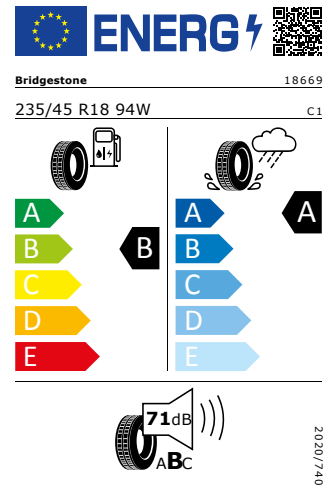

Galerie

Energetický štítek

Kola z lehké slitiny "VELA" 8J x 18" s Aero kryty

Bridgestone 235/45 R18 94W

Pro zobrazení detailních informací o této pneumatice můžete naskenovat tento QR-kód Vaším smartphonem.

Product sheet

<https://relasdata.blob.core.window.s.net/relas/tyres/sheet/alesjanNOIgpQAD+y76KfA==>

Continental 235/45 R18 94W

Pro zobrazení detailních informací o této pneumatice můžete naskenovat tento QR-kód Vaším smartphonem.

Product sheet

<https://relasdata.blob.core.window.s.net/relas/tyres/sheet/usBP6b1rrH2/3rt1mOUeWQ==>

Bridgestone 235/45 R18 94W

Pro zobrazení detailních informací o této pneumatice můžete naskenovat tento QR-kód Vaším smartphonem.