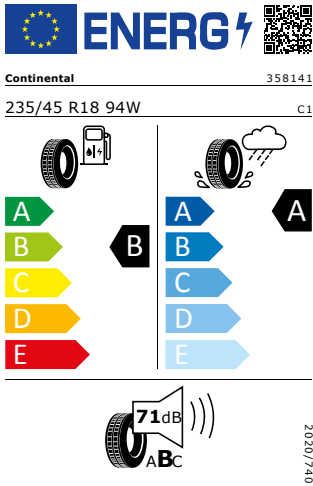

Product sheet

<https://relasdata.blob.core.window.s.net/relas/tyres/sheet/alesjanNOIgpQAD+y76KfA==>

Continental 235/45 R18 94W

Pro zobrazení detailních informací o této pneumatice můžete naskenovat tento QR-kód Vaším smartphonem.

Product sheet

<https://relasdata.blob.core.window.s.net/relas/tyres/sheet/usBP6b1rrH2/3rt1mOUeWQ==>

Bridgestone 235/45 R18 94W

Pro zobrazení detailních informací o této pneumatice můžete naskenovat tento QR-kód Vaším smartphonem.