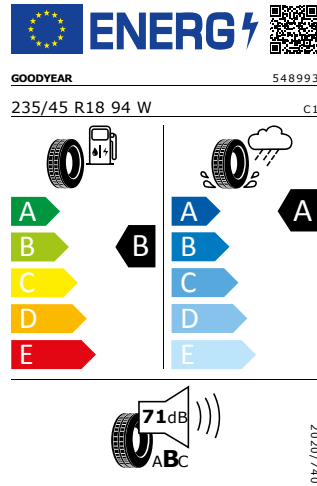

Product sheet

<https://relasdata.blob.core.window.s.net/relas/tyres/sheet/usBP6b1rrH2/3rt1mOUeWQ==>

Bridgestone 235/45 R18 94W

Pro zobrazení detailních informací o této pneumatice můžete naskenovat tento QR-kód Vaším smartphonem.

Product sheet

<https://relasdata.blob.core.window.s.net/relas/tyres/sheet/alesjanNOIgpQAD+y76KfA==>

Continental 235/45 R18 94W

Pro zobrazení detailních informací o této pneumatice můžete naskenovat tento QR-kód Vaším smartphonem.

Product sheet

<https://relasdata.blob.core.windows.net/relas/tyres/sheet/usBP6b1rrH2/3rt1mOUeWQ==>

GOODYEAR 235/45 R18 94 W

Pro zobrazení detailních informací o této pneumatice můžete naskenovat tento QR-kód Vaším smartphonem.