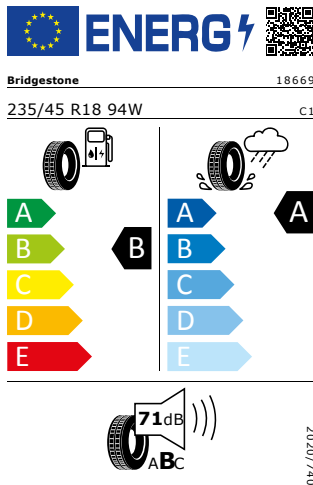

Galerie

Energetický štítek

Kola z lehké slitiny "VELA" 8J x 18" s Aero kryty

Bridgestone 235/45 R18 94W

Pro zobrazení detailních informací o této pneumatice můžete naskenovat tento QR-kód Vaším smartphonem.

Product sheet

<https://relasdata.blob.core.window.s.net/relas/tyres/sheet/alesjanNOIgpQAD+y76KfA==>

Continental 235/45 R18 94W

Pro zobrazení detailních informací o této pneumatice můžete naskenovat tento QR-kód Vaším smartphonem.