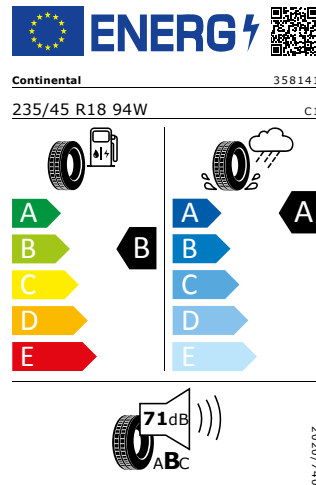

Galerie

Energetický štítek

Kola z lehké slitiny "VELA" 8J x 18" s Aero kryty

Bridgestone 235/45 R18 94W

Pro zobrazení detailních informací o této pneumatice můžete naskenovat tento QR-kód Vaším smartphonem.

Product sheet

<https://relasdata.blob.core.window.s.net/relas/tyres/sheet/alesjanNOIgpQAD+y76KfA==>

Continental 235/45 R18 94W

Pro zobrazení detailních informací o této pneumatice můžete naskenovat tento QR-kód Vaším smartphonem.