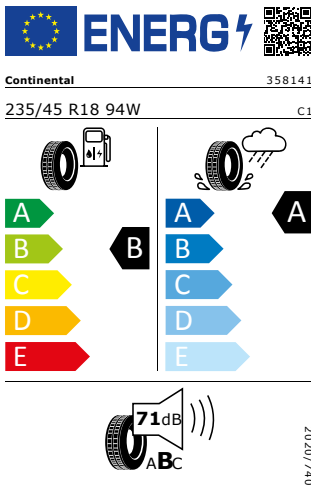

Galerie

Energetický štítek

Kola z lehké slitiny "VELA" 8J x 18" s Aero kryty

Continental 235/45 R18 94W

Pro zobrazení detailních informací o této pneumatice můžete naskenovat tento QR-kód Vaším smartphonem.