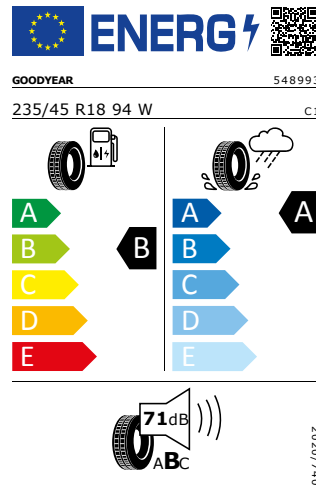

GOODYEAR 235/45 R18 94 W

Pro zobrazení detailních informací o této pneumatice můžete naskenovat tento QR-kód Vaším smartphonem.

Product sheet

<https://relasdata.blob.core.windows.net/relas/tyres/sheet/TCeEuCk1P2pmrh0IAu50aw==>