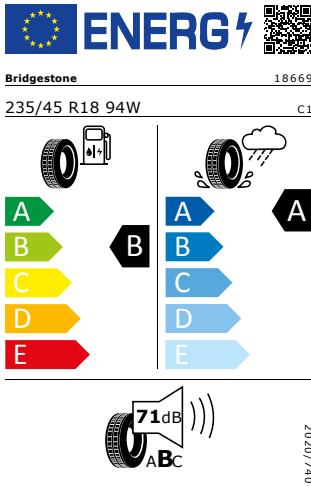

Product sheet

<https://relasdata.blob.core.windows.net/relas/tyres/sheet/TCeEuCk1P2pmrh0IAu50aw==>

GOODYEAR 235/45 R18 94 W

Pro zobrazení detailních informací o této pneumatice můžete naskenovat tento QR-kód Vaším smartphonem.

Product sheet

<https://relasdata.blob.core.windows.net/relas/tyres/sheet/TCeEuCk1P2pmrh0IAu50aw==>

Bridgestone 235/45 R18 94W

Pro zobrazení detailních informací o této pneumatice můžete naskenovat tento QR-kód Vaším smartphonem.