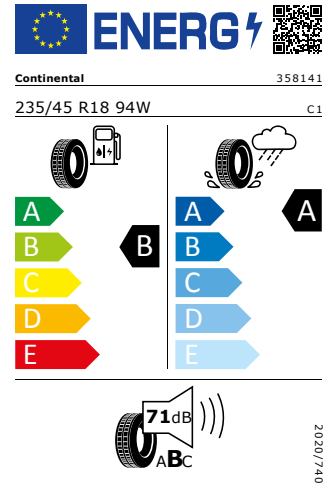

Product sheet

<https://relasdata.blob.core.windows.net/relas/tyres/sheet/TCeEuCk1P2pmrh0IAu50aw==>

Bridgestone 235/45 R18 94W

Pro zobrazení detailních informací o této pneumatice můžete naskenovat tento QR-kód Vaším smartphonem.

Product sheet

<https://relasdata.blob.core.windows.net/relas/tyres/sheet/alesjanNOIgpQAD+y76KfA==>

Bridgestone 235/45 R18 94W

Pro zobrazení detailních informací o této pneumatice můžete naskenovat tento QR-kód Vaším smartphonem.

Product sheet

<https://relasdata.blob.core.windows.net/relas/tyres/sheet/alesjanNOIgpQAD+y76KfA==>

Continental 235/45 R18 94W

Pro zobrazení detailních informací o této pneumatice můžete naskenovat tento QR-kód Vaším smartphonem.