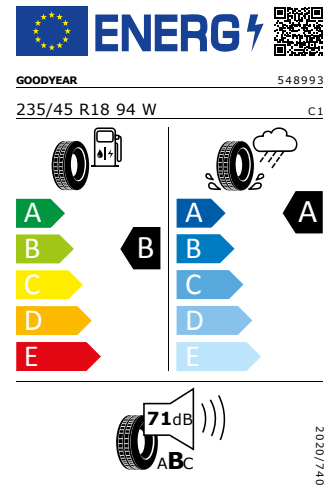

Galerie

Energetický štítek

Kola z lehké slitiny "VELA" 8J x 18" s Aero kryty

Continental 235/45 R18 94W

Pro zobrazení detailních informací o této pneumatice můžete naskenovat tento QR-kód Vaším smartphonem.

Product sheet

<https://relasdata.blob.core.windows.net/relas/tyres/sheet/usBP6b1rrH2/3rt1mOUeWQ==>

GOODYEAR 235/45 R18 94 W

Pro zobrazení detailních informací o této pneumatice můžete naskenovat tento QR-kód Vaším smartphonem.

Product sheet

<https://relasdata.blob.core.windows.net/relas/tyres/sheet/TCeEuCk1P2pmrh0IAu50aw==>

GOODYEAR 235/45 R18 94 W

Pro zobrazení detailních informací o této pneumatice můžete naskenovat tento QR-kód Vaším smartphonem.