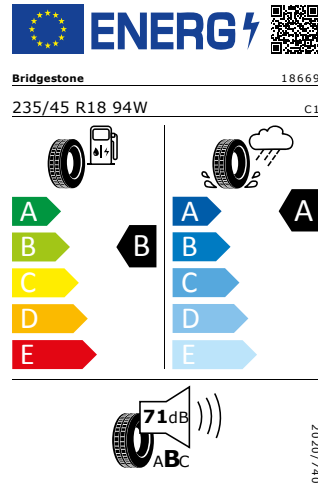

Product sheet

<https://relasdata.blob.core.windows.net/relas/tyres/sheet/TCeEuCk1P2pmrh0IAu50aw==>

GOODYEAR 235/45 R18 94 W

Pro zobrazení detailních informací o této pneumatice můžete naskenovat tento QR-kód Vaším smartphonem.

Product sheet

<https://relasdata.blob.core.windows.net/relas/tyres/sheet/TCeEuCk1P2pmrh0IAu50aw==>

Bridgestone 235/45 R18 94W

Pro zobrazení detailních informací o této pneumatice můžete naskenovat tento QR-kód Vaším smartphonem.

Product sheet

<https://relasdata.blob.core.windows.net/relas/tyres/sheet/alesjanNOIgpQAD+y76KfA==>

Bridgestone 235/45 R18 94W

Pro zobrazení detailních informací o této pneumatice můžete naskenovat tento QR-kód Vaším smartphonem.