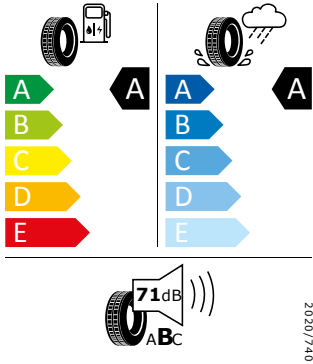

Continental 215/55 R17 94V

Continental 358217

215/55 R17 94V C1

Pro zobrazení detailních informací o této pneumatice můžete naskenovat tento QR-kód Vaším smartphonem.

Product sheet

<https://relasdata.blob.core.windows.net/relas/tyres/sheet/qtZjPrYBERV8YeXfrFspVw==>