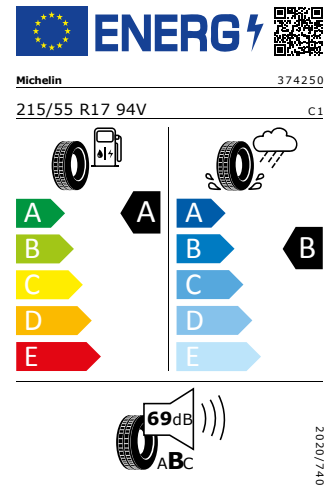

Product sheet

<https://relasdata.blob.core.window.s.net/relas/tyres/sheet/qtZjPrYBERV8YeXfrFspVw==>

Michelin 215/55 R17 94V

Pro zobrazení detailních informací o této pneumatice můžete naskenovat tento QR-kód Vaším smartphonem.

Product sheet

<https://relasdata.blob.core.window.s.net/relas/tyres/sheet/6OUPVADauFg3VuJWxetd1g==>

Michelin 215/55 R17 94V

Pro zobrazení detailních informací o této pneumatice můžete naskenovat tento QR-kód Vaším smartphonem.