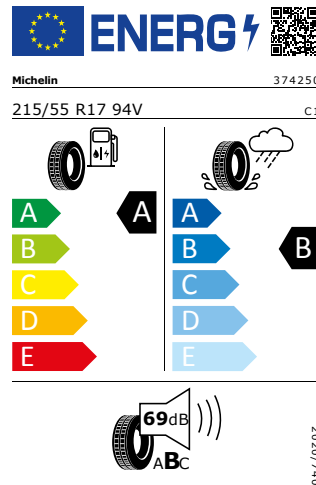

Product sheet

<https://relasdata.blob.core.window.s.net/relas/tyres/sheet/qtZjPrYBERV8YeXfrFspVw==>

Michelin 215/55 R17 94V

Pro zobrazení detailních informací o této pneumatice můžete naskenovat tento QR-kód Vaším smartphonem.